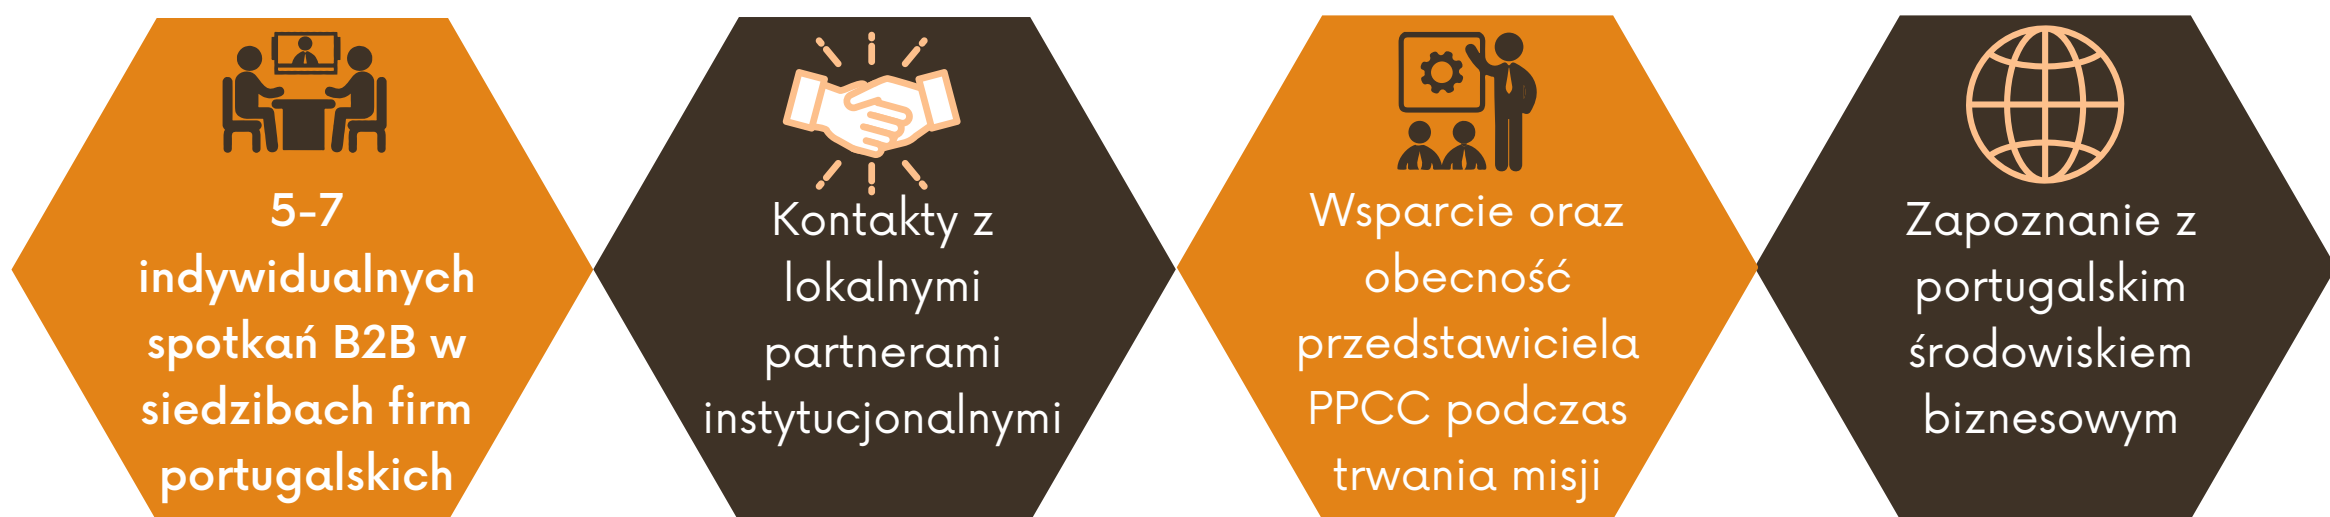

NASZA OFERTA ZAPEWNI

✓ Przelot w klasie ekonomicznej Warszawa-Lizbona-Warszawa. Transfery lotnisko-hotel-lotnisko

✓ Pobyt w 4-gwiazdkowym hotelu w Lizbonie ze śniadaniem

✓ Umówienie 5-7 indywidualnych spotkań B2B z potencjalnymi partnerami biznesowymi i klientami

✓ Ew. umówienie spotkań z lokalnymi instytucjami rządowymi

✓ Wsparcie oraz obecność przedstawiciela PPCC podczas trwania misji (w tym niezbędne tłumaczenia)

✓ Lokalne wsparcie przedstawicieli PPCC i CCIP

✓ Wsparcie w follow-up po misji

Oferta nie zapewnia: Kosztów transportu na spotkania indywidualne (Taxi, Uber, pociąg), kosztów wszelkich obiadów i kolacji.

UCZESTNIKOM MISJI GWARANTUJEMY

AGENDA

29/05	Wylot z Warszawy przylot do Lizbony
30/05	Spotkania B2B
31/05	Spotkania B2B. Kolacja networkingowa z lokalnym biznesem
01/06	Spotkania B2B
02/06	Transfer na lotnisko. Wylot z Lizbony. Przylot do Warszawy

KOSZT UDZIAŁU

2950€ + VAT | 2750€ + VAT (Członkowie PPCC)

*Koszt udziału drugiej osoby jest niższy – prosimy o kontakt z Organizatorem. Faktury mogą zostać wystawione jako ekwiwalent w PLN.

W związku z możliwą fluktuacją cen, szczególnie w zakresie kosztów biletów lotniczych, PPCC zastrzega sobie prawo do korekty ostatecznej ceny Misji w przypadku nieoczekiwanych wzrostów cen. **PPCC gwarantuje, że kwoty te nigdy nie przekroczą dodatkowo 250 euro za osobę.**

KROK PO KROKU

1. 1 Rejestracja wstępna za pomocą formularza do 26 marca 2023r.
2. 2 Wyślij nam prezentację Twojej firmy w języku angielskim
3. 3 Analiza zasadności udziału (PPCC)
4. 4 Kontakt ze strony PPCC w celu finalnego potwierdzenia zainteresowania
5. 5 Opłacenie kosztu udziału
6. 6 Agenda spotkań
7. 7 Podróż i realizacja spotkań biznesowych

REJESTRACJA

Aby zgłosić firmę do udziału w misji, wypełnij formularz dostępny [tutaj](#). **Finalna decyzja o udziale maksymalnie do 30 marca 2023.** **Ostateczny termin płatności za udział w misji do 31 marca 2023.** Przesłanie formularza nie jest jednoznaczne z potwierdzeniem udziału firmy w misji. Polsko-Portugalska Izba Gospodarcza zastrzega sobie prawo do odwołania misji, jeśli nie zostanie zebrana minimalna ilość uczestników lub z powodu sytuacji pandemicznej. Maksymalna ilość firm to 6, dla zachowania najlepszej jakości obsługi.

Jeśli chcesz dowiedzieć się więcej o tej misji biznesowej, prosimy o kontakt:
Wojciech Baczyński, Dyrektor Generalny
Polsko-Portugalskiej Izby Gospodarczej
wb@ppcc.pl
+48 696 760 925